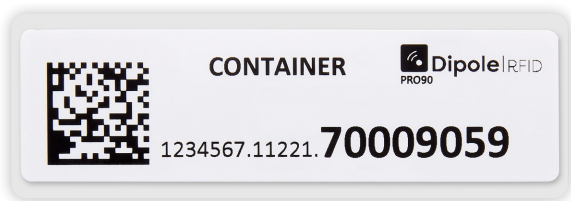

02

Detalles del producto

Frecuencia	UHF (860 - 960 MHz)
Tipos de IC	Impinj
Memoria EPC	Según IC Family
Material	Poliéster
Estándares	ISO 18000-6C Class 1 Generation 2
Adhesivo	Alta resistencia
Medidas	Totalmente personalizable Ej: 97x27 mm
Temperatura	-40 °C / +150 °C

03

Características de producto

Etiqueta personalizable diseñada para conseguir la mejor solución a su necesidad.

Imprimible en todas las impresoras RFID estándar a nivel mundial.

Diferentes IC internos dependiendo de la memoria que se requiera.

Múltiples formatos de entrega para mayor comodidad y según necesidad.

Sede central

Corts Catalanes nº8, 5C
08173 - Sant Cugat.
Barcelona, España
www.dipolerfid.es

En el mundo

España: +34 936 756 273
Francia: +33 1 85 65 81 50
USA: 203-219-4889
dipole@dipole.es

Todos los derechos reservados. La reproducción total o parcial está prohibida sin el consentimiento previo por escrito del propietario de los derechos de autor. La información presentada en este documento no forma parte de ninguna cotización o contrato, se considera precisa y confiable y se puede cambiar sin previo aviso.