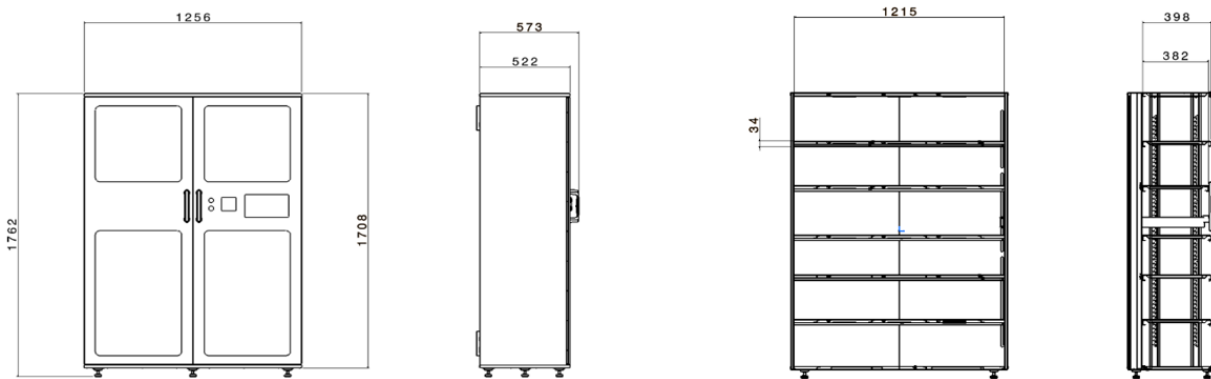

02

Detalles del producto

Dimensiones módulo	1762 x 1256 x 573 mm
Peso	197 Kg
Material	Chapa Metálica
Banda de frecuencia	UHF FCC 902-928 MHz, UHF ETSI 865-868 MHz
Temperatura de funcionamiento	-20 °C to 50 °C / -4 °F to 122 °F
Capacidad de lectura	1000 artículos en 10 seg
Fuente de Alimentación	220v - 802.3af PoE
ISO	ISO 18000-6C, EPC Class 1 Gen 2
Formato de salida de datos	SQL, JSON, CSV
Comunicaciones	4G, Ethernet (TPC/IP)
Certificado	CE, RoHS
Potencia de Transmisión	27.5 dBm, 28.5 dBm
Sensibilidad de recepción	-82 dBm
Banda de frecuencia	UHF FCC 902-928 MHz, UHF ETSI 865-868 MHz
Polarización	Vertical, Horizontal
Grado protección	IP52g
Baldas	Baldas personalizables

* Los valores indicados en esta ficha técnica se han obtenido a partir de pruebas realizadas con un producto específico en condiciones controladas. Las capacidades de lectura pueden variar según las características del producto y las condiciones de uso.

03

Medidas de producto

Exterior Armario RFID

Interior Armario RFID
(Baldas Personalizables)

Dipole RFID

[Dipole RFID](#)

Sede central

Corts Catalanes nº8, 5C
08173 - Sant Cugat.
Barcelona, España
www.dipolerfid.es

España: +34 936 756 273
Francia: +33 4 72 91 32 74
USA: 203-219-4889
dipole@dipole.es

© 2025 Dipole RFID

Todos los derechos reservados. La reproducción total o parcial está prohibida sin el consentimiento previo por escrito del propietario de los derechos de autor. La información presentada en este documento no forma parte de ninguna cotización o contrato, se considera precias y confiable y se puede cambiar sin previo aviso.